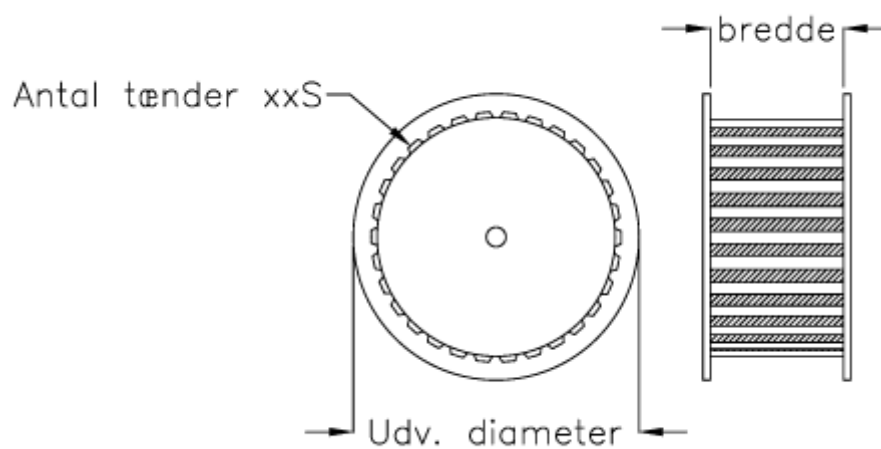

Varenummer: 603772633192
Beskrivelse: Gates tandremskive PCGT 8M - 192S 36
for taperbøsning 3525

Mål

Antal tænder	= 192
Bredde	= 36-62
Middelmål	= 488.92
Type	= 8M - 192S - xx
Udvendig diameter	= 488.92